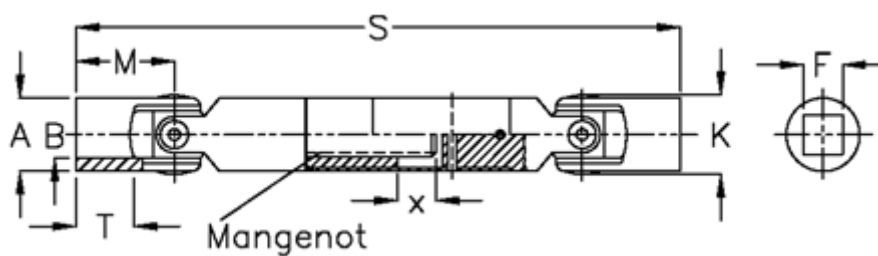

Varenummer: 077631041  
Beskrivelse: Krydsled med udtræk 0.763.104.001  
S=475 X=70 Firkant 32H9, glideleje

## Mål

A	= 63
F	= 32
M	= 83
Mangenot	= 6x36x42
MD max. Nm	= 450
s	= 475
T	= 50
x	= 70